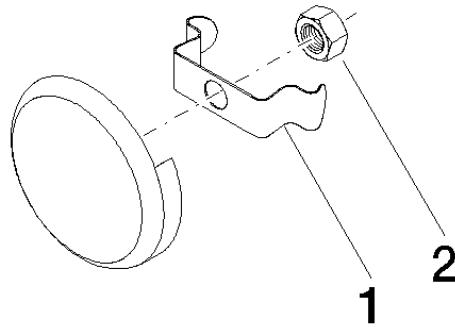

Interruttore del vuoto - Ottone spazzolato (Oro 23k)

36 150 970

- rosetta Ø 70 mm

Kit componenti esterni

per sistema di riempimento e piletta vasca con troppopieno (35 247 970 90 o 35 246 970 90)

Kit componenti esterni

Prodotti complementari necessari

Interruttore del vuoto -

35 150 970 90

Interruttore del vuoto - Ottone spazzolato (Oro 23k)

36 150 970

mm [inches]

Interruttore del vuoto - Ottone spazzolato (Oro 23k)

36 150 970

Elenco delle parti di ricambio

N.	Codice articolo	Denominazione	Quantità necessaria	Tempo di produzione
1	08 16 02 500 90	molla	1	2
2	09 23 10 026 90	dado	1	2